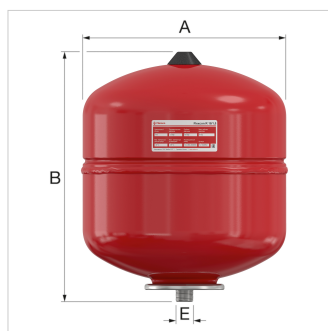

### FL 16027RU - Flexcon R 25L/1.5 [6bar](FL 16027RU)

Description	Flexcon R 25L/1.5 [6bar](FL 16027RU)	
Article	FL 16027RU	
Model	Flexcon R 8 - 80	
Емк- ость [л]	25	
Исходное давление [бар]	1,5	
Макс. рабочее давление [бар]	6	
Размеры	A [мм]	290
	B [мм]	463
	Ø C [мм]	-
	D [мм]	-
Сист. соед. (E)	G 3/4" M	
Вес [кг]	4,0	

### Classification General Data

Etim Group	Pressure increase/decrease
Etim Class	Membrane pressure expansion vessel
Product Name	Flexcon R 25L/1.5 [6bar](FL 16027RU)
Brand	Flamco
Product Series	Flexcon R 8-80
Product Type	25L/1.5-6b

### Attributes

For tap water	No
Position, vertical	Yes
Outer pipe diameter, expansion connection [mm]	26.9
Diameter [mm]	290
Height [mm]	463